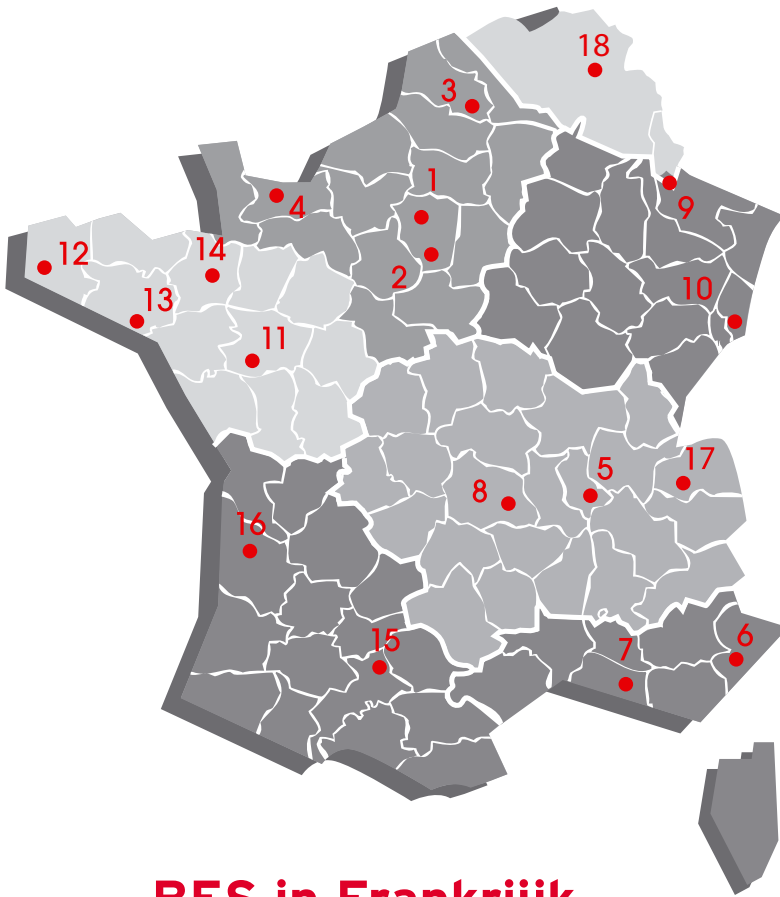

BES is gespecialiseerd in het onderhoud en herstellingen van stroomgroepen

BES in Frankrijk

1. **Centre de Franconville**
   5 rue du Capitaine Dreyfus
   B.P. 70041 - 95132 Franconville Cedex
   Tél. 01 30 72 60 00 - Fax 01 49 21 28 65
   franconville@bes-maintenance.fr
2. **Centre de Courtabœuf**
   16 avenue du Québec - Silic 708 - Muscari 1
   91961 Courtabœuf Cedex
   Tél. 01 64 86 54 70 - Fax 01 49 21 28 19
   courtabœuf@bes-maintenance.fr
3. **Centre d'Arras**
   Z.A. des Filatiers
   635 rue des Tisserands
   62223 Anzin-Saint-Aubin
   Tél. 03 21 59 91 05 - Fax 01 49 21 27 92
   arras@bes-maintenance.fr
4. **Centre de Caen**
   Parc d'activité Les Rives de l'Odon
   210 rue de l'Avenir - 14790 Verson
   Tél. 02 31 08 36 50 - Fax 01 49 21 27 93
   caen@bes-maintenance.fr
5. **Centre de Lyon**
   23 rue Marius Berliet - Z.I. du Chanay
   69720 Saint-Bonnet-de-Mure
   Tél. 04 78 40 44 04 - Fax 04 78 40 43 30
   lyon@bes-maintenance.fr

1. **Centre de Paca**
   Les Cyclades - Bât. A
   18 chemin de Camperousse - 06130 Plan-de-Grasse
   Tél. 04 92 42 08 42 - Fax 01 49 21 28 68
   paca@bes-maintenance.fr
2. **Centre d'Aix-en-Provence**
   400 rue Louis Armand
   13852 Aix-en-Provence Cedex 3
   Tél. 04 42 24 20 56 - Fax 04 42 90 01 77
   aix@bes-maintenance.fr
3. **Centre de Clermont-Ferrand**
   Z.A.C. des Gravanches
   7 rue Jacques Mailhot - 63100 Clermont-Ferrand
   Tél. 04 73 15 03 47 - Fax 01 49 21 28 22
   clermont@bes-maintenance.fr
4. **Centre de Metz**
   7 rue des Charpentiers - 57070 Metz
   Tél. 03 87 21 12 21 - Fax 01 49 21 28 20
   metz@bes-maintenance.fr
5. **Centre de Mulhouse**
   52 rue des Gaulois - 68390 Sausheim
   Tél. 03 89 61 75 15 - Fax 03 89 61 82 73
   mulhouse@bes-maintenance.fr
6. **Centre de Cholet**
   Z.A.C. du Cormier - 18 rue de la Gâtine
   BP 90252 - 49302 Cholet cedex
   Tél. 02 41 75 03 00 - Fax 01 49 21 28 17
   cholet@bes-maintenance.fr
7. **Centre de Bretagne**
   3 rue Réaumur - CS 52924 - Z.I. de Kergonan
   29229 Brest cedex 2
   Tél. 02 29 00 41 00 - Fax 01 49 21 28 18
   brest@bes-maintenance.fr
8. **Centre de Lorient**
   Rue de Kerpont - Z.I. de Kerpont - 56850 Caudan
   Tél. 02 97 76 87 40 - Fax 02 97 76 87 41
   lorient@bes-maintenance.fr
9. **Centre de Rennes**
   4 rue de Cézembre
   35135 Chantepie
   Tél. 02 23 30 43 81 - Fax 02 99 26 93 32
   rennes@bes-maintenance.fr
10. **Centre de Toulouse**
    Z.I. de Montaudran
    1 rue Jean Rodier - 31400 Toulouse
    Tél. 05 62 57 24 00 - Fax 01 49 21 28 09
    toulouse@bes-maintenance.fr
11. **Centre de Bordeaux**
    Z.A. d'Artigues
    2 - Treytiot
    33720 Landiras
    Tél. 05 56 62 50 00 - Fax 05 56 76 49 09
    bordeaux@bes-maintenance.fr
12. **Centre d'Annecy**
    Z.I. de Vovray - 13 rue de Sansy
    74600 Seynod
    Tél. 04 50 05 62 02 - Fax 01 49 21 28 64
    annecy@bes-maintenance.fr

BES in Europa

1. **BES Benelux**
   Parc Industriel 22
   B-1440 Wauthier-Braine
   Belgique
   Tél. 32 (0)2 386 56 40 - Fax 32 (0)2 386 56 49
   belgium@bes-maintenance.com

Sociale Zetel

Industriepark 22
B-1440 Woutersbrakel
België
Tél. 32 (0)2 386 56 40
Fax 32 (0)2 386 56 49

Om ons te contacteren, bel rechtstreeks het dichtstbijliggende centrum of verstuur ons een mail naar:

belgium@bes-maintenance.com