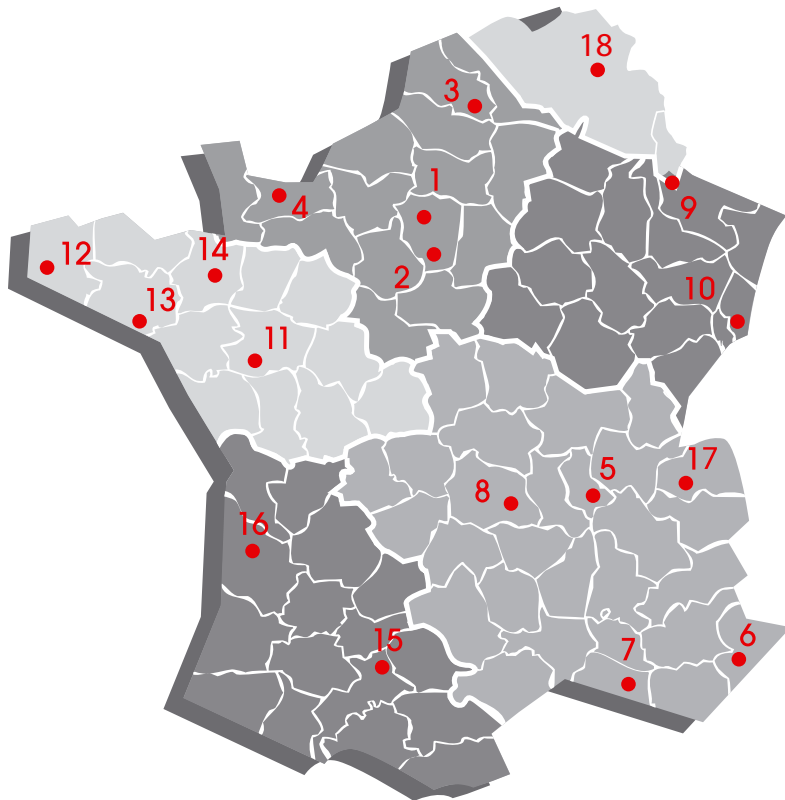

BES is gespecialiseerd in het onderhoud en herstellingen van stroomgroepen

BES in Frankrijk

1. **Centre de Franconville**
   5, rue du Capitaine Dreyfus
   B.P. 70041 - 95132 Franconville Cedex
   Tél. 01 30 72 60 00 - Fax 01 49 21 28 65
   e-mail: franconville@bes-maintenance.fr
2. **Centre de Courtabœuf**
   16, avenue du Québec - Silic 708 - Muscari 1
   91961 Courtabœuf Cedex
   Tél. 01 64 86 54 70 - Fax 01 49 21 28 19
   e-mail: courtabœuf@bes-maintenance.fr
3. **Centre d'Arras**
   ZA des Filatiers
   635, rue des Tisserands
   62223 Anzin-Saint-Aubin
   Tél. 03 21 59 91 05 - Fax 03 21 58 91 79
   e-mail: arras@bes-maintenance.fr
4. **Centre de Caen**
   Parc d'activité Les Rives de l'Odon
   210 rue de l'Avenir - 14790 Verson
   Tél. 02 31 08 36 50 - Fax 02 31 08 36 59
   e-mail: caen@bes-maintenance.fr
5. **Centre de Lyon**
   23, rue Marius Berliet - ZI du Chanay
   69720 Saint-Bonnet-de-Mure
   Tél. 04 78 40 44 04 - Fax 04 78 40 43 30
   e-mail: lyon@bes-maintenance.fr

1. **Centre de Paca**
   Les Cyclades - Bât. A
   18, Chemin de Camperousse - 06130 Plan-de-Grasse
   Tél. 04 92 42 08 42 - Fax 04 92 42 09 42
   e-mail: paca@bes-maintenance.fr
2. **Centre d'Aix-en-Provence**
   400, rue Louis Armand
   13852 Aix-en-Provence Cedex 3
   Tél. 04 42 24 20 56 - Fax 04 42 90 01 77
   e-mail: aix@bes-maintenance.fr
3. **Centre de Clermont-Ferrand**
   ZAC des Gravanches
   7, rue Jacques Mailhot - 63100 Clermont-Ferrand
   Tél. 04 73 15 03 47 - Fax 04 73 15 03 48
   e-mail: clermont@bes-maintenance.fr
4. **Centre de Metz**
   18, rue des Potiers d'Étain - 57074 Metz
   Tél. 03 87 21 12 21 - Fax 03 87 21 12 31
   e-mail: metz@bes-maintenance.fr
5. **Centre de Mulhouse**
   52, rue des Gaulois - 68390 Sausheim
   Tél. 03 89 61 75 15 - Fax 03 89 61 82 73
   e-mail: mulhouse@bes-maintenance.fr
6. **Centre de Cholet**
   ZAC du Cormier - 18 rue de la Gâtine
   BP 90252 - 49302 Cholet cedex
   Tél. 02 41 75 03 00 - Fax 01 49 21 28 17
   e-mail: cholet@bes-maintenance.fr
7. **Centre de Bretagne**
   ZI de Kergonan - 13, rue Maupertuis
   CS 52924 - 29229 Brest cedex 2
   Tél. 02 29 00 41 00 - Fax 01 49 21 28 17
   e-mail: brest@bes-maintenance.fr
8. **Centre de Lorient**
   Rue de Kerpont - ZI de Kerpont - 56850 Caudan
   Tél. 02 97 76 87 40 - Fax 02 97 76 87 41
   e-mail: lorient@bes-maintenance.fr
9. **Centre de Rennes**
   4, rue de Cézembre
   35135 Chantepie
   Tél. 02 23 30 43 81 - Fax 02 99 26 93 32
   e-mail: rennes@bes-maintenance.fr
10. **Centre de Toulouse**
    ZI de Montaudran
    1, rue Jean Rodier - 31400 Toulouse
    Tél. 05 62 57 24 00 - Fax 05 62 57 24 01
    e-mail: toulouse@bes-maintenance.fr
11. **Centre de Bordeaux**
    ZA d'Artigues
    2 - Treytiot
    33720 Landiras
    Tél. 05 56 62 50 00 - Fax 05 56 76 49 09
    e-mail: bordeaux@bes-maintenance.fr
12. **Centre d'Annecy**
    ZI de Vovray - 13, rue de Sansy
    74600 Seynod
    Tél. 04 50 05 62 02 - Fax 01 49 21 28 64
    e-mail: annecy@bes-maintenance.fr

BES in Europa

1. **BES Benelux**
   Parc Industriel 22
   B-1440 Wauthier-Braine
   Belgique
   Tél. 32 (0)2 386 56 40 - Fax 32 (0)2 386 56 49
   e-mail: belgium@bes-maintenance.com

Sociale Zetel

Industriepark 22
B-1440 Woutersbrakel
België
Tél. 32 (0)2 386 56 40
Fax 32 (0)2 386 56 49

Om ons te contacteren, bel rechtstreeks het dichtstbijliggende centrum of verstuur ons een mail naar:

belgium@bes-maintenance.com