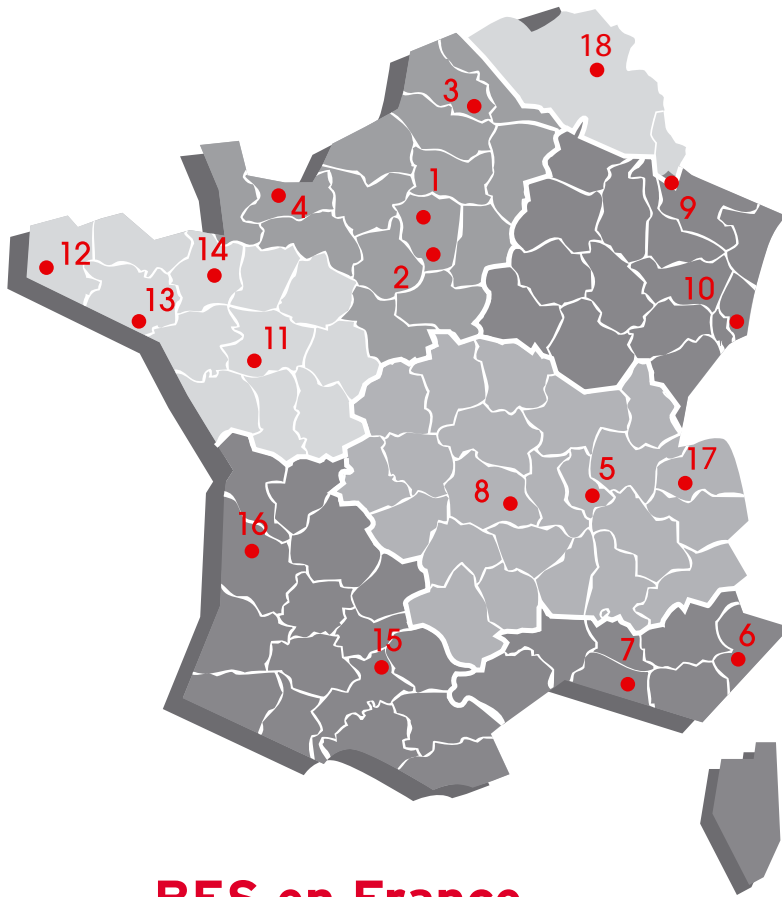

BES: spécialiste de l'entretien et de la maintenance de groupes électrogènes

BES en France

- Centre de Franconville**
5 rue du Capitaine Dreyfus
B.P. 70041 - 95132 Franconville Cedex
Tél. 01 30 72 60 00 - Fax 01 49 21 28 65
franconville@bes-maintenance.fr
- Centre de Courtabœuf**
16 avenue du Québec - Silic 708 - Muscari 1
91961 Courtabœuf Cedex
Tél. 01 64 86 54 70 - Fax 01 49 21 28 19
courtabœuf@bes-maintenance.fr
- Centre d'Arras**
Z.A. des Filatiers
635 rue des Tisserands
62223 Anzin-Saint-Aubin
Tél. 03 21 59 91 05 - Fax 01 49 21 27 92
arras@bes-maintenance.fr
- Centre de Caen**
Parc d'activité Les Rives de l'Odon
210 rue de l'Avenir - 14790 Verson
Tél. 02 31 08 36 50 - Fax 01 49 21 27 93
caen@bes-maintenance.fr
- Centre de Lyon**
23 rue Marius Berliet - Z.I. du Chanay
69720 Saint-Bonnet-de-Mure
Tél. 04 78 40 44 04 - Fax 04 78 40 43 30
lyon@bes-maintenance.fr